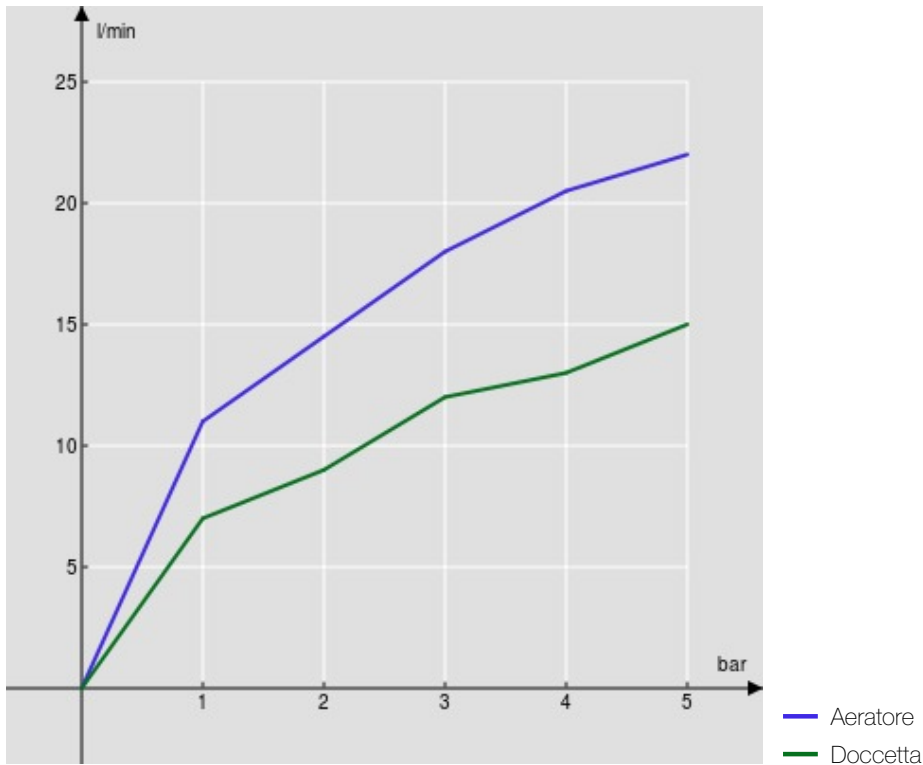

SPECIFICHE

Monocomando esterno con set doccia
Chocolate red PVD
Aeratore anticalcare M 24 x 1
Deviatore con ritorno automatico
Doccetta monogetto e flessibile 150 cm
Limitatore di portata con freno al 50%
Imballo: 37,1 x 23,7 x 11 cm / 0,009671 m³

DIAGRAMMA DI PORTATA: ACQUA CALDA/FREDDA

DIAGRAMMA DI PORTATA: ACQUA MISCELATA