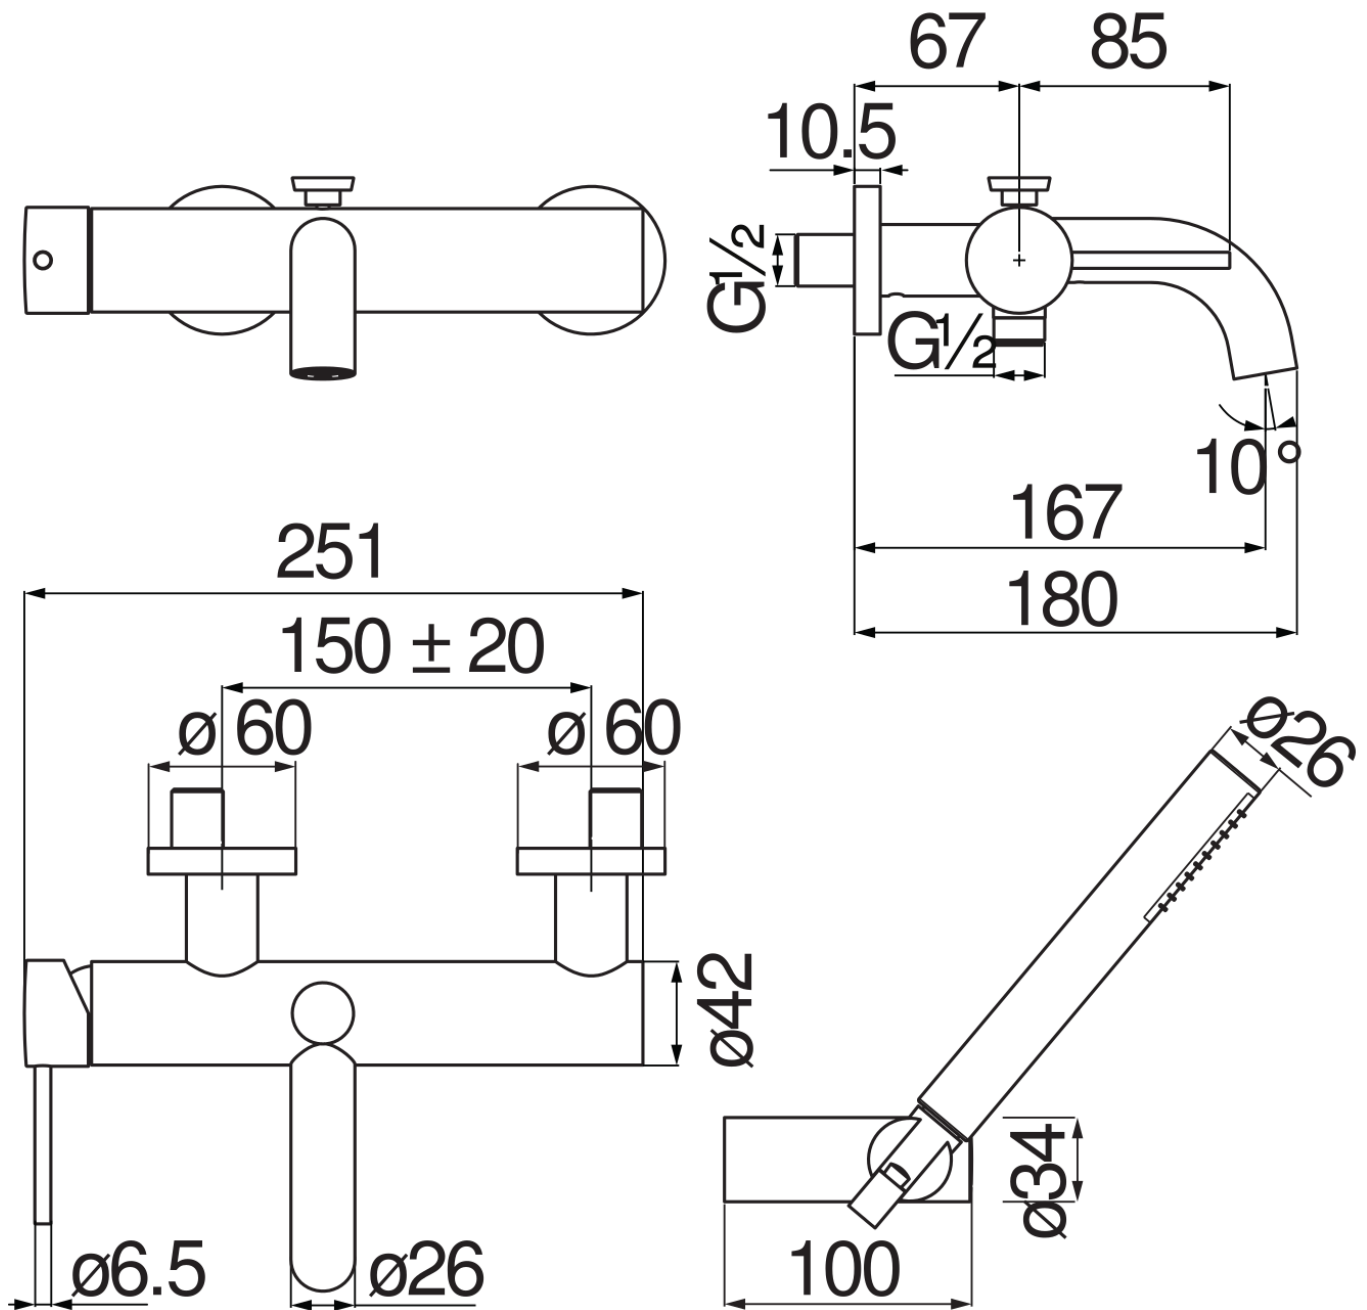

SPECIFICHE

Monocomando esterno con set doccia
Chocolate red PVD
Aeratore anticalcare M 24 x 1
Deviatore con ritorno automatico
Doccetta monogetto e flessibile 150 cm
Limitatore di portata con freno al 50%
Imballo: 37,1 x 23,7 x 11 cm / 0,009671 m³

DIAGRAMMA DI PORTATA: ACQUA CALDA/FREDDA

DIAGRAMMA DI PORTATA: ACQUA MISCELATA